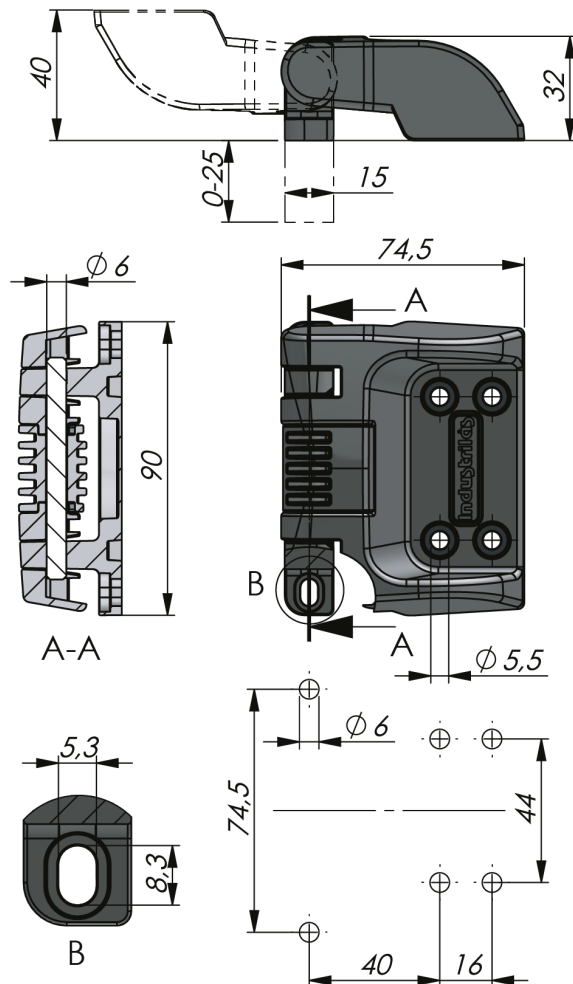

KLIMA-FLEX STÄLLBART AVLYFTBART GÅNGJÄRN, 180°

Det här avlyftbara gångjärnet är avsett att användas på isolerade dörrar i kombination med Klima-flex-låsgångjärnet Gen2. Den tillåter höger- och vänsterhängd universalmontering med 180° öppningsvinkel. När dörren är i öppet läge gör den smarta snabbfrigöringsfunktionen att det enkelt går att ta bort dörren och dörrfästet utan verktyg. Gångjärnet monteras utanpå karmen och dörren med nitar eller skruvar. Karmdelen kan mot förfrågan beställas med andra förskjutningar på mellan 0 mm och 25 mm.

MATERIAL

Hylsa: Brass, black zinc plated

Dörrdel: Glass fibre reinforced polyamide (PA6GF30)

Randel: Zinc die cast, black texture powder coated

Pin: Rostfritt stål 303

RELATERADE PRODUKTER

Latching hinges: 2-317ef

Use the Index Code at industrilas.com

TESTS & STANDARDS

The frame part is the same as for the Compression Latching Hinge on Index Code 3-155ab. This makes it possible whenever needed to switch from a left hinged door to a right hinged door, and vice versa, when this hinge is used in combination with the Compression Latching Hinge on Index Code 3-155ab. With this setup the door can also be removed completely.